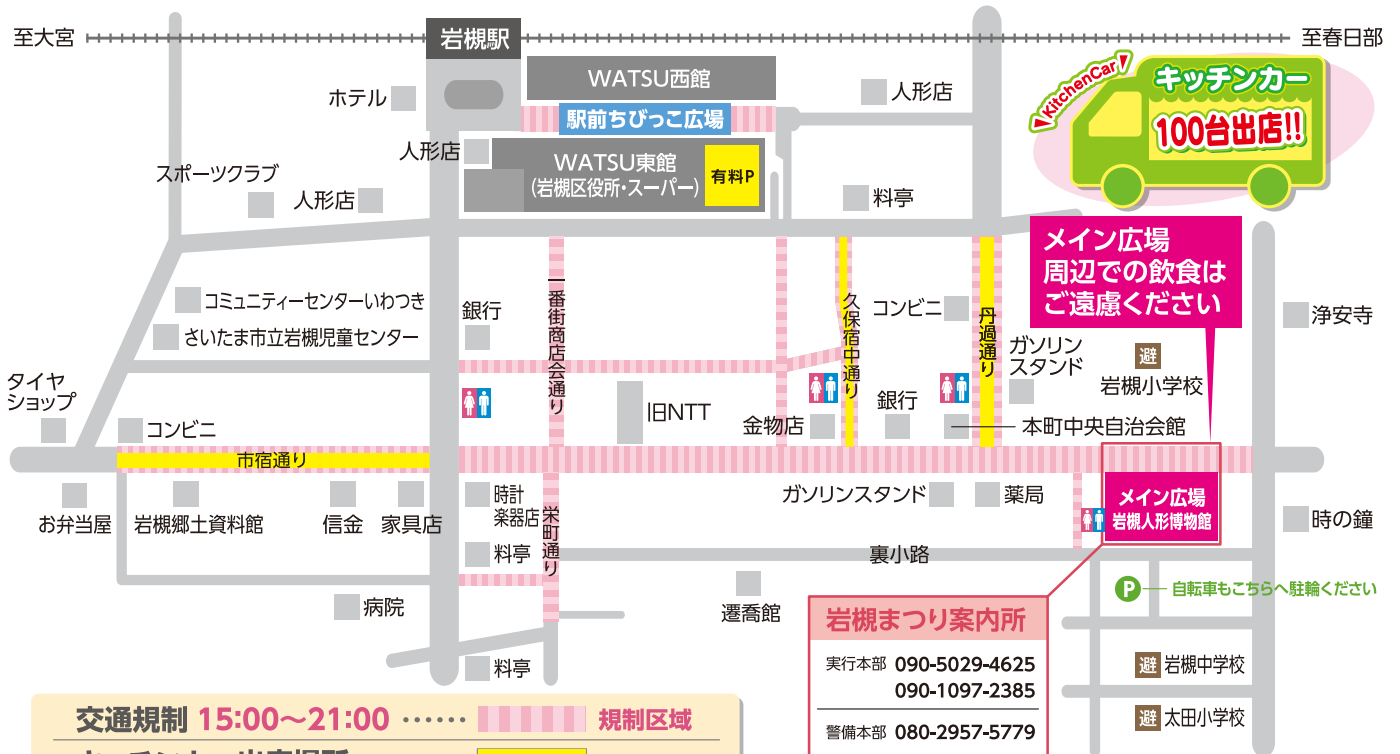

人形のまち岩槻まつり実行委員長として新たに就任いたしました小宮康一郎です。

2023年より組織をリニューアルし、若い人材とアイデアをもって岩槻まつりを実施して参ります。

また昨年は、コロナ禍と大雨の悪天候にも関わらず沢山の方々にご来場いただき、誠にありがとうございました。

本まつりは昭和57年7月に第1回が開催され今回で46回目を迎え、今年はコロナ禍前の開催内容に戻し、来る8月20日(日)に開催する運びとなりました。

「みんな笑顔で思い出のひとつとき」を合言葉に、岩槻まつりの風物詩である「ジャンボひな段結婚式」を三人官女や五人囃子に扮した参加者でお祝いし、今年は五人の武将も華を添えます。

そのほか「岩槻黒奴イベント」や「やまぶき道灌太鼓」などの岩槻ならではの催し物が開催され、さらに埼玉県一の出店数を目指しキッチンカー100台が食を通じて岩槻まつりを盛り上げます。

岩槻のまちには、江戸時代から続く鐘の音が今もなお美しく響く「時の鐘」や歴代城主の守護神で由緒正しき岩槻の総鎮守「久伊豆神社」、約5000点の人形を所蔵する人と人形の歴史を探り未来へと人形文化を継承する「岩槻人形博物館」まで様々なスポットがあり、岩槻の歴史を学んだり感じたりできますので、当日は岩槻まつりに併せて城下町と呼ぶにふさわしい街並みを心ゆくまでご鑑賞ください。10月22日(日)には区民まつりの「岩槻やまぶきまつり」、11月3日(金祝)には徳川家康ゆかりの「城下町岩槻鷹狩り行列」も予定しておりますので岩槻の魅力を存分に堪能いただければ幸いです。

結びに、岩槻まつり開催に際し、多大なご支援、ご協力をいただきました参加者や協賛企業並びに関係者の皆様にご心から御礼を申し上げます。

日時 2023年 8月20日(日) 15~21時

会場 ●岩槻人形博物館(メイン会場) ●岩槻駅東口クレセントモール
●駅前ちびっこ広場 ●市宿通り ●久保宿通り ほか

会場案内図

●若干のスケジュール変更をご了承ください。

避は地震災害時等の避難場所となります(岩槻小学校・太田小学校・岩槻中学校等)

タイムスケジュール

メイン広場	交通規制内 路上	市宿通り	駅前ちびっこ広場 (クレセントモール)
14:00 やまぶき道灌太鼓	「もうかりやっこ」出沒中!! 会場内で探してね! [時間] 15:00～ 開智中学高等学校 		14:00 セントラル スポーツクラブ岩槻 Hip Hopダンス
14:30 川通中学校 吹奏楽部 with 岩槻マーチング集団 雛～ひなた～		14:20 岩槻ゆるキャラ紹介 開智中学高等学校	
15:00 オープニング セレモニー	15:05 鼓笛パレード (岩槻小・太田小)	15:00 さいたま 商工会議所 青年部 水かけまつり &子どもみこし	15:00 極真会館 埼玉東支部 毛塚道場 極真空手演武
15:25 岩槻中学校 吹奏楽部	15:30	埼玉県 川の応援団ACT こどもひろば ・落書き コーナー ・わたあめ ・PR	15:10 浦和レッド ダイヤモンド ・わなげ ・告知、PR
15:50 岩槻高等学校 吹奏楽部		(公社) 埼玉中央青年会議所 ・子ども横丁 ・木目込み ストラップ作り ・だるまの 色塗り体験	16:00 F4 ダンスキングダム キッズダンス
16:00		大宮アルディージャ ・アルディージャ キックターゲット	16:30 N's Dance Company!! キッズダンス
16:30	16:50 子供みこし (宮町自治会・和睦)		17:00 フランソア フラダンス
16:40 女性会よさこい・盆踊り	17:20 人形衣装パレード 黒奴行列	17:00 市宿振興会 第一区自治会 市宿通り道路 整備協議会 ・えっ! そんなバナナ ・魚つかみどり	17:30 J-JOY キッズダンス
17:20 戦国絵巻 ～戦国から太平へ～		17:30	18:00 ラ・フラメンカ フラメンコ
18:05	18:30	18:00 18:00	18:30 ホップジムRYO キッズダンス
18:25 ジャンボひな段 結婚式			19:00
19:05 各種PRタイム	大人みこし (武州粋許連・ 岩槻二粋會・和睦)		19:00
19:25 神波	20:00		19:00
19:50 大和太鼓桴愛好會			19:00
20:20 ファイナルセレモニー			19:00
20:35 片付け・ごみ拾い			19:00